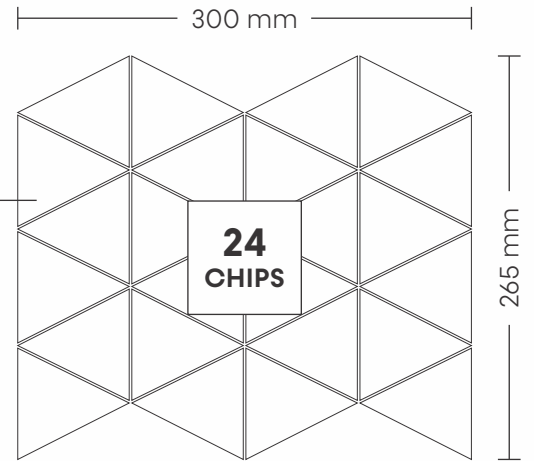

52002 MIX CREMA

PATTERN - TRIANGLE (3)

SURFACE GLOSSY

CHIP SIZE
85x3mm

SHEET SIZE

52012 STATUARIO

PATTERN - TRIANGLE (3)

SURFACE GLOSSY