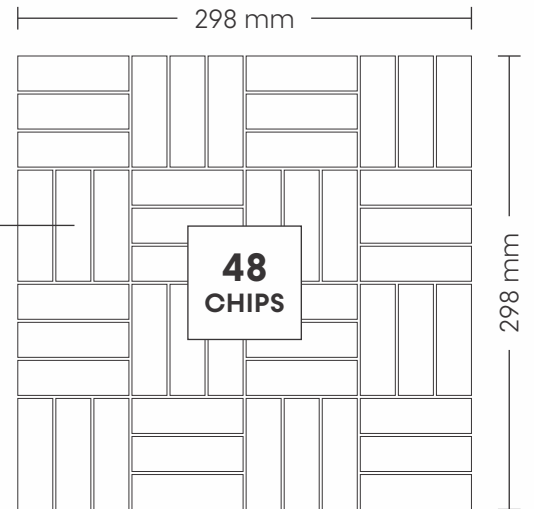

SHEET SIZE

37005 MIX CREMA

PATTERN - WEAVES (1)

SURFACE GLOSSY

CHIP SIZE
23x73mm

SHEET SIZE

38002 STATUARIO

PATTERN - PINWHEEL