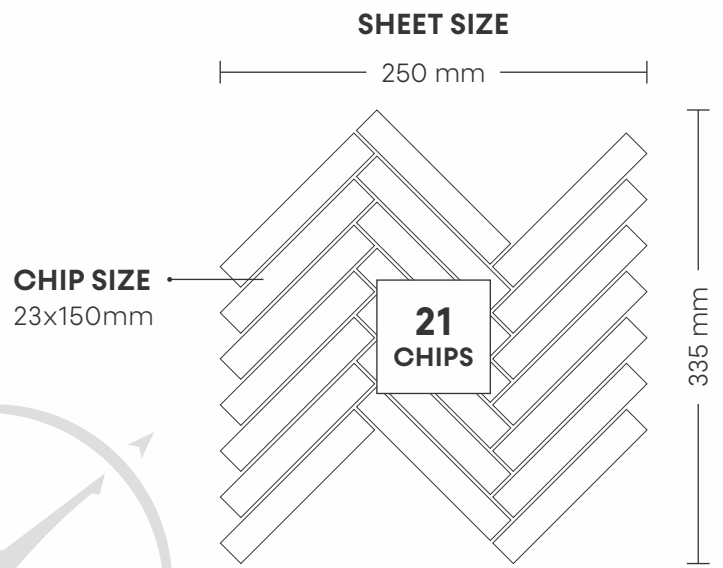

30003 CREMA

PATTERN - LONG HERRING BONE

SURFACE GLOSSY