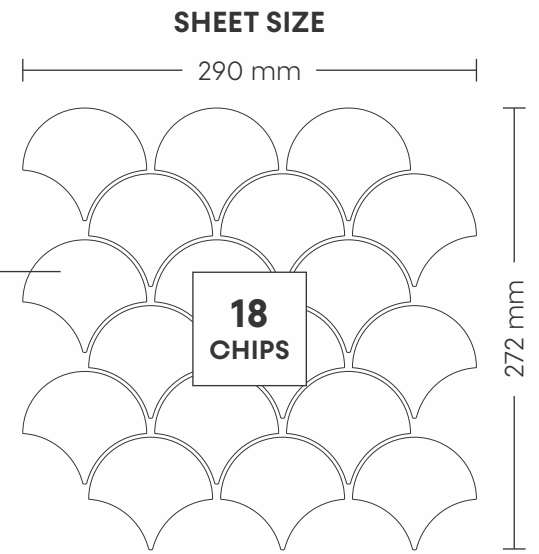

CHIP SIZE
83x94mm

**18
CHIPS**

272 mm

SURFACE GLOSSY

63004 STATUARIO

PATTERN - FISH SCALE

SURFACE GLOSSY

65001 MIX CREMA