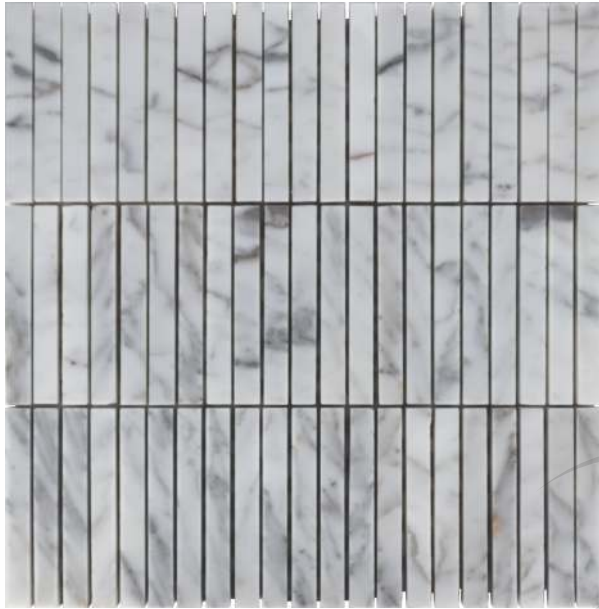

23001 STATUARIO

PATTERN - KIT KAT