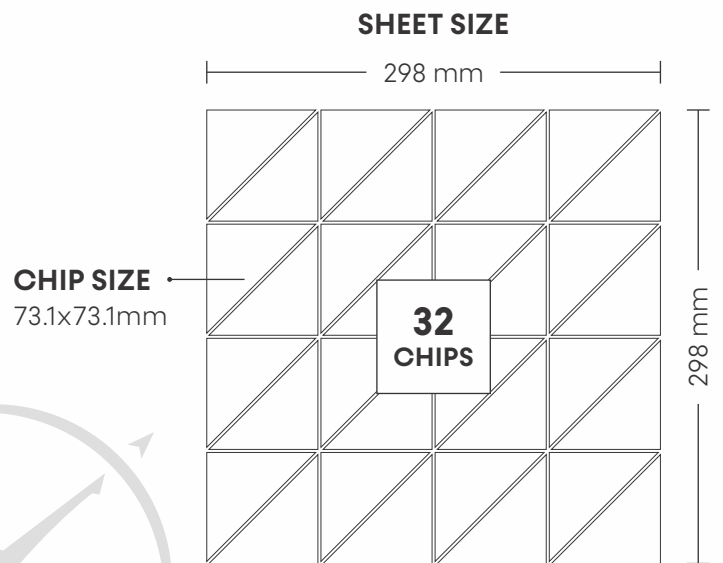

40002 STATUARIO

PATTERN - LONG HEXAGON (2)

CHIP SIZE
95x60mm

SHEET SIZE

SURFACE GLOSSY

41002 STATUARIO

PATTERN - TRIANGLE (1)

SURFACE GLOSSY