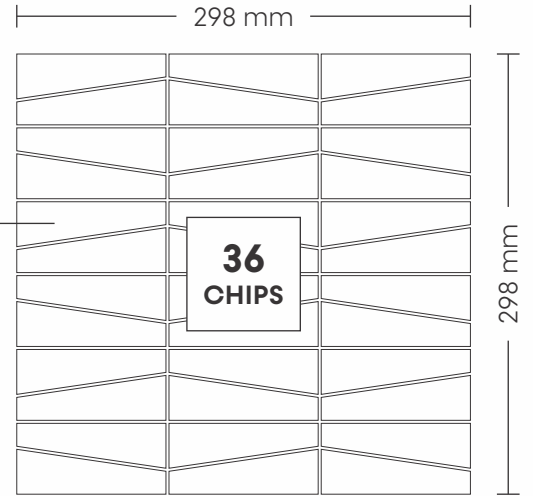

CHIP SIZE
85x3mm

SHEET SIZE

53002 STATUARIO

PATTERN - MOSAIC (2)

SURFACE GLOSSY

CHIP SIZE
98x1.5mm

SHEET SIZE

53003 MIX CREMA