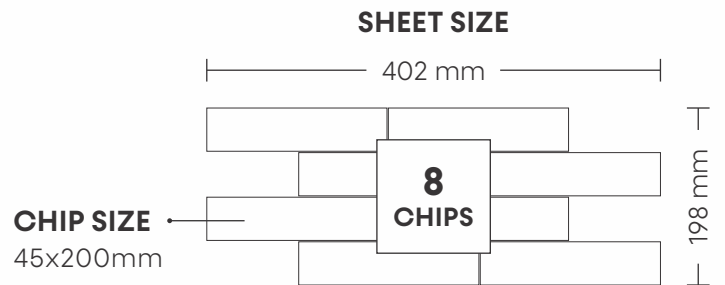

PATTERN - RECTANGLE (1)

CHIP SIZE
45x145mm

SHEET SIZE

SURFACE GLOSSY

3006 STATUARIO

PATTERN - RECTANGLE (2)

SURFACE GLOSSY

4001 STATUARIO