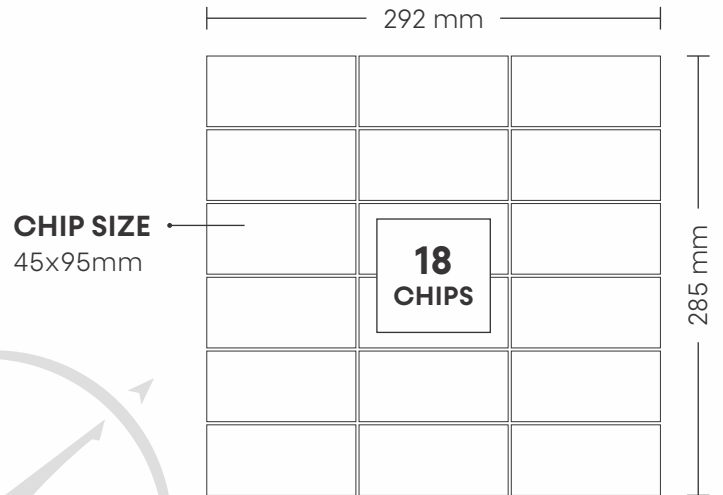

21012 STATUARIO & BLACK

PATTERN - STAKE BONE (2)