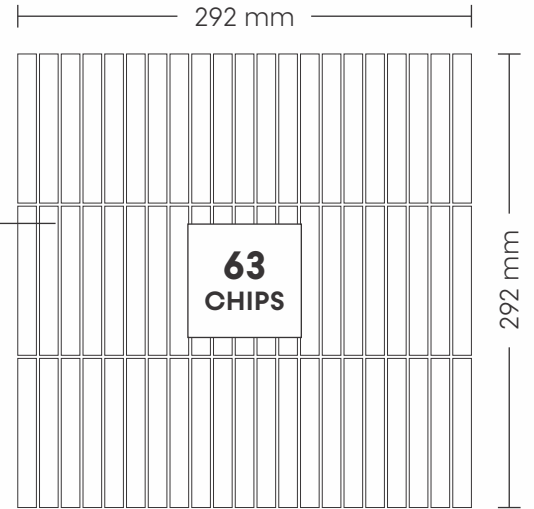

SHEET SIZE

20009 ITALIN CREMA MIX & GREY

PATTERN - SQUARE & RECTANGLE (1)

SURFACE GLOSSY

CHIP SIZE
23x23mm,
23x48mm,
48x48mm

SHEET SIZE

21003 CREMA

PATTERN - STAKE BONE (2)

CHIP SIZE
12x96mm

SHEET SIZE

24003 STATUARIO

PATTERN - STRIPS (1)

SURFACE GLOSSY

CHIP SIZE
23x145mm

SHEET SIZE

24004 CREMA