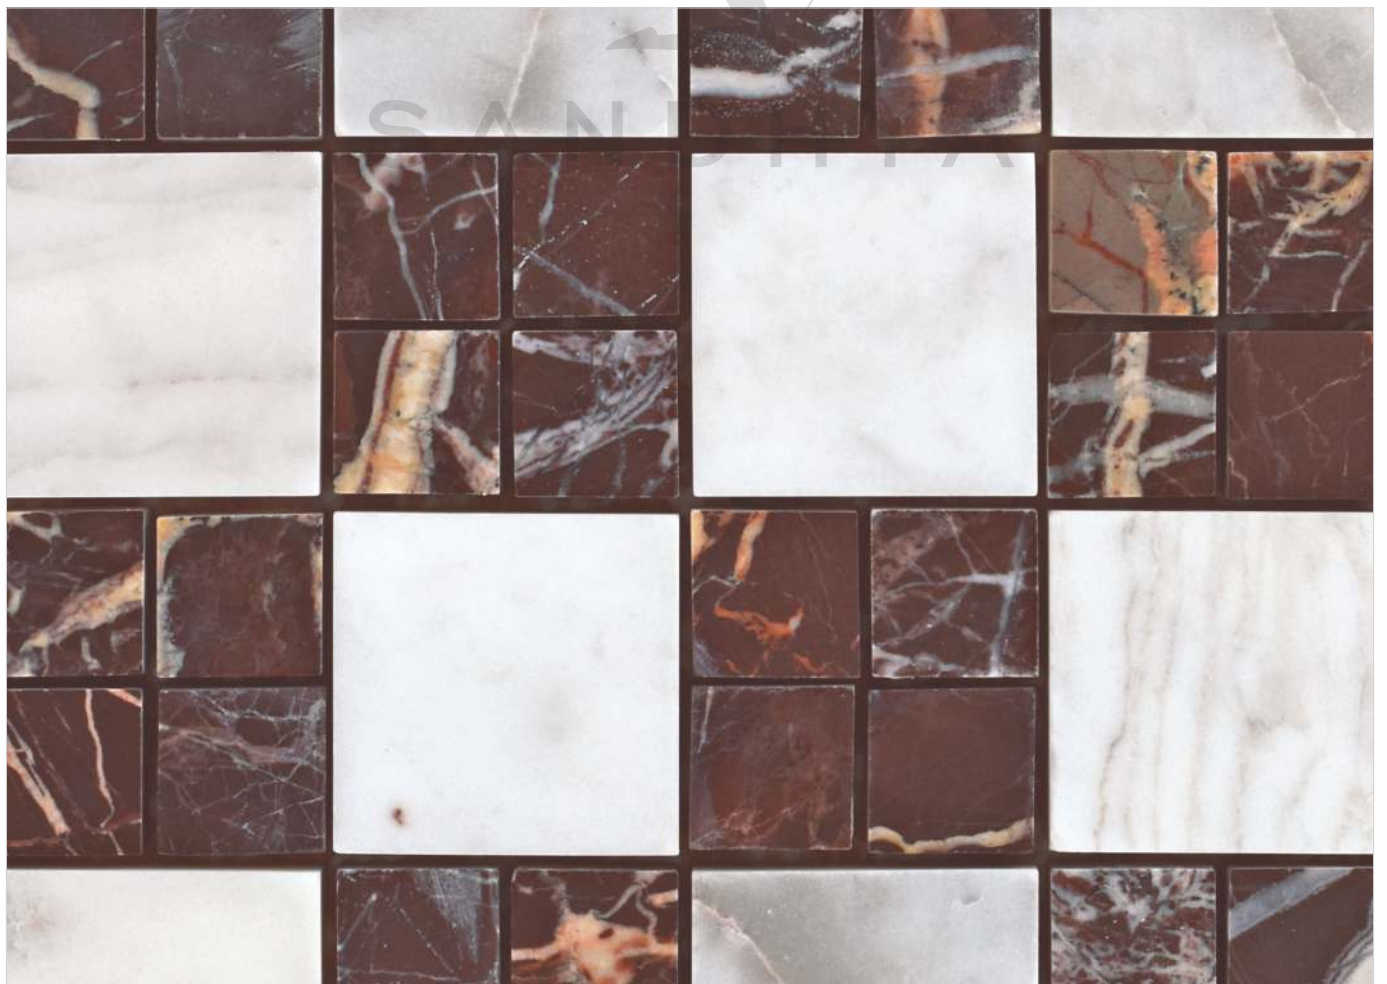

# 22002 BASWARA & IRIS BROWN

PATTERN - SQUARE (2)

SURFACE GLOSSY

**CHIP SIZE**  
23x23mm,  
48x48mm

**SHEET SIZE**