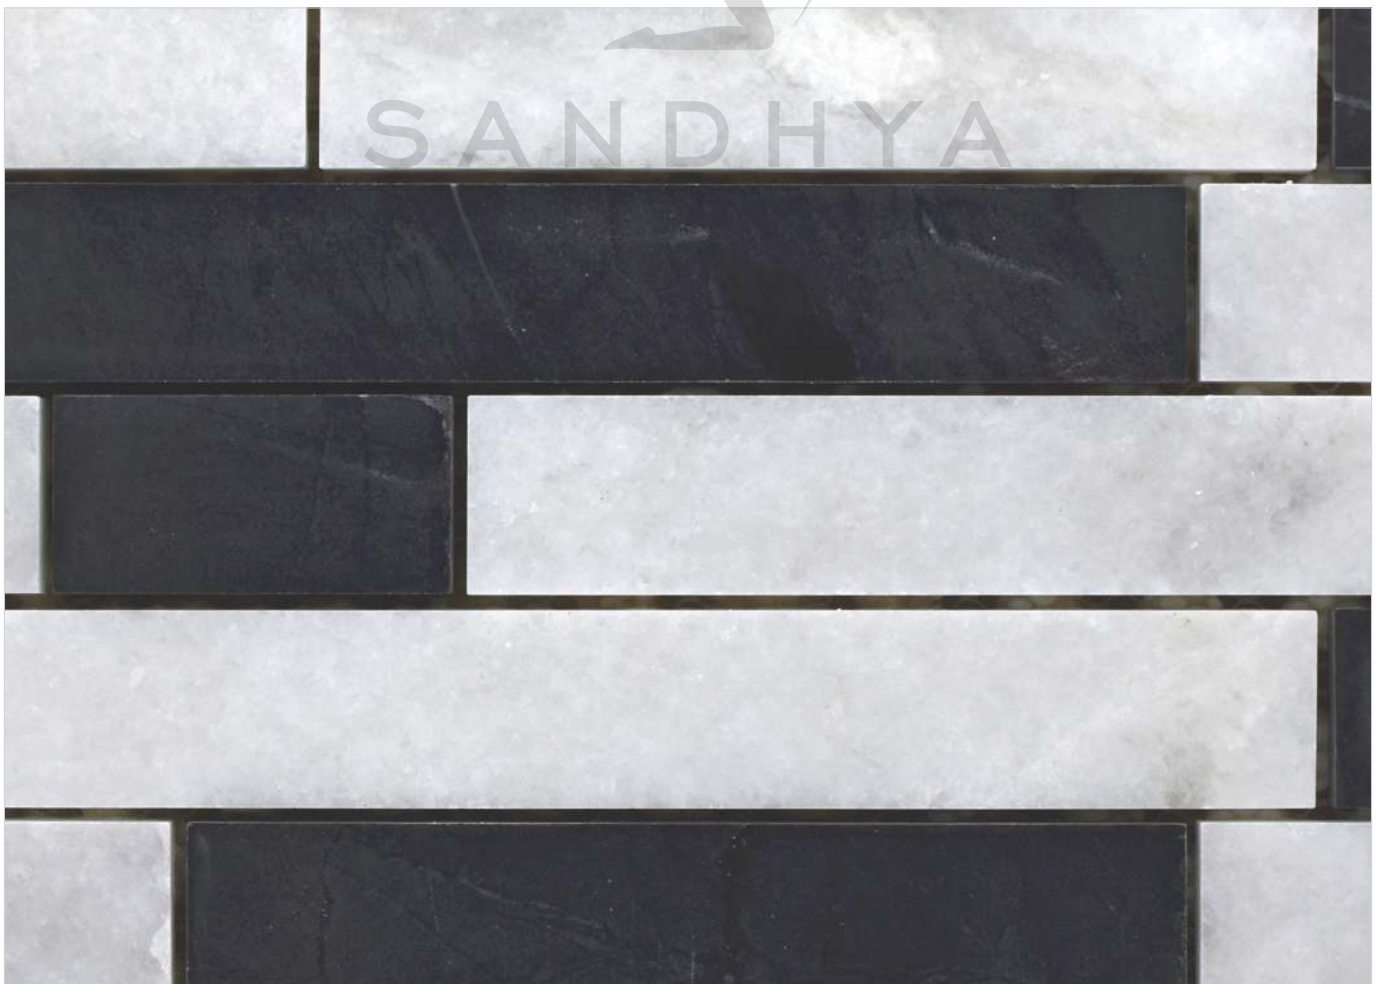

# 28001 INDIAN BLACK & WHITE

PATTERN - RANDOM STRIPS (2)

**SHEET SIZE**

**CHIP SIZE**

30x60mm,  
30x150mm,  
30x212mm

SURFACE GLOSSY