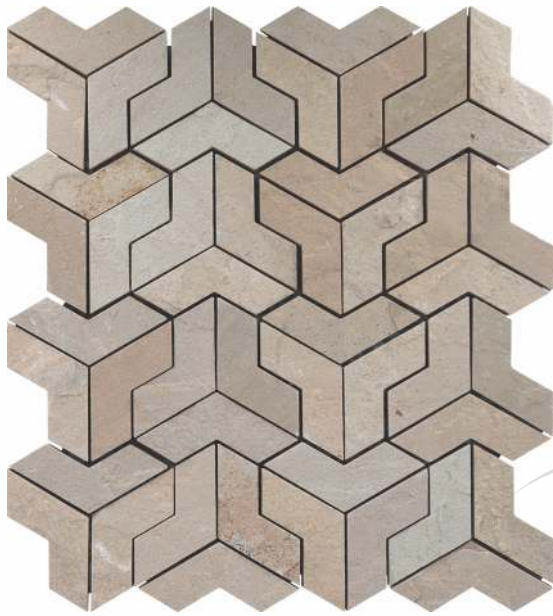

64003 AGRA WHITE STONE

PATTERN - BOOMERANG