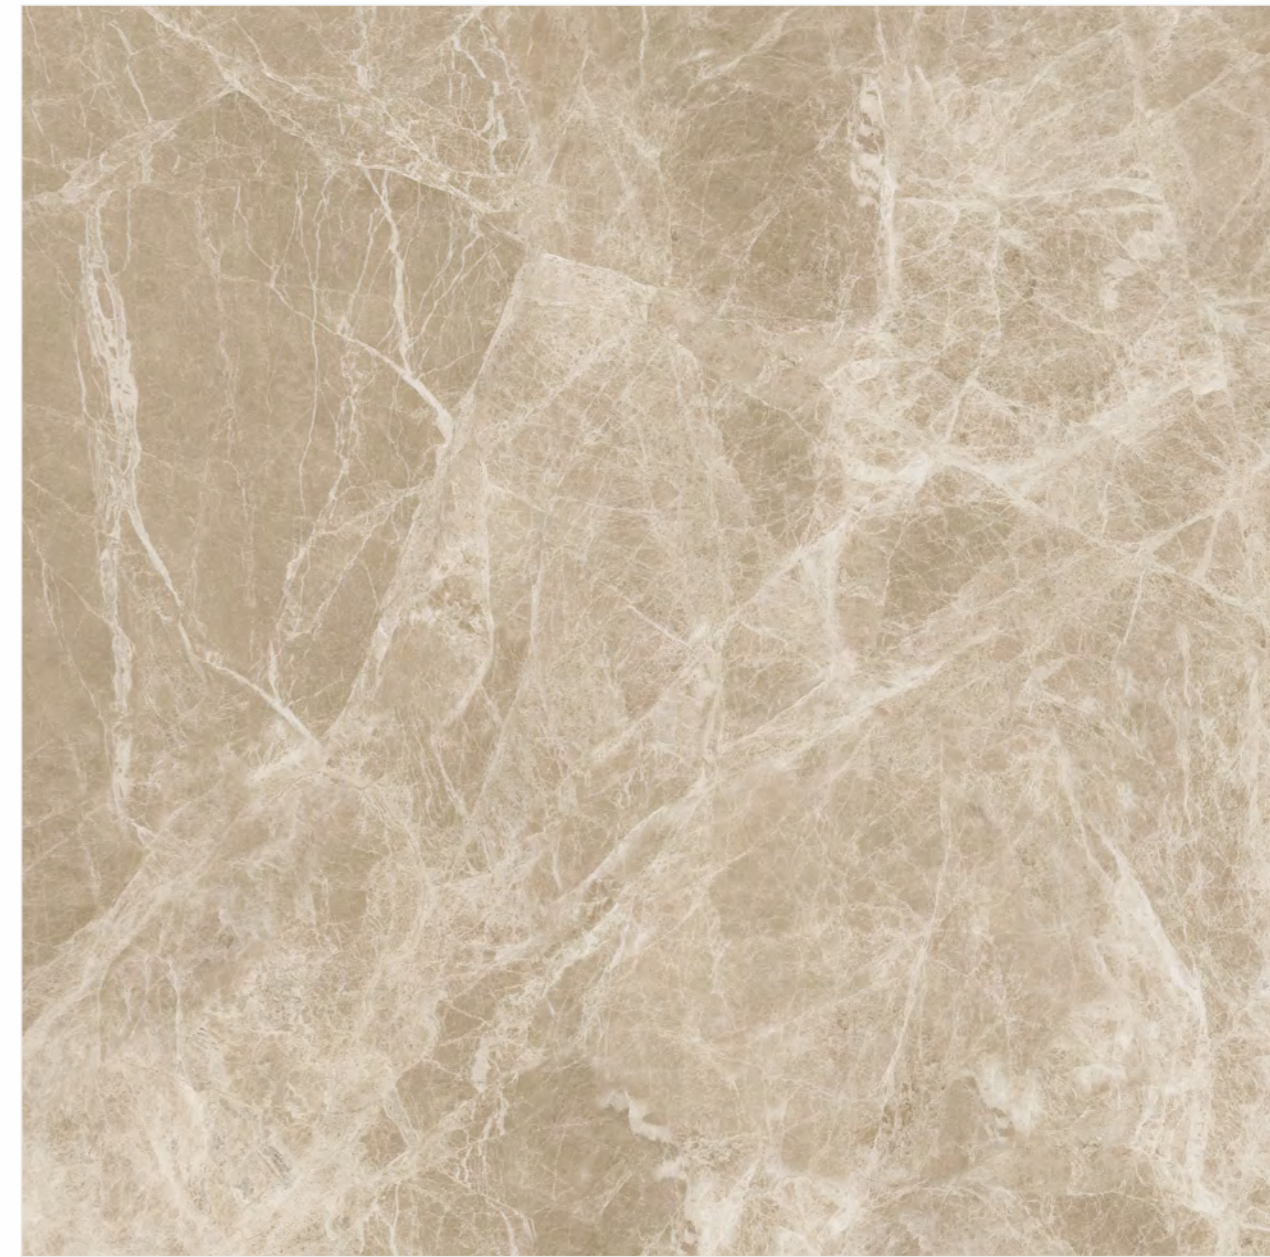

### Emperador Light

1600X  
1600mm

---

Lustrous  
Thickness : 9mm